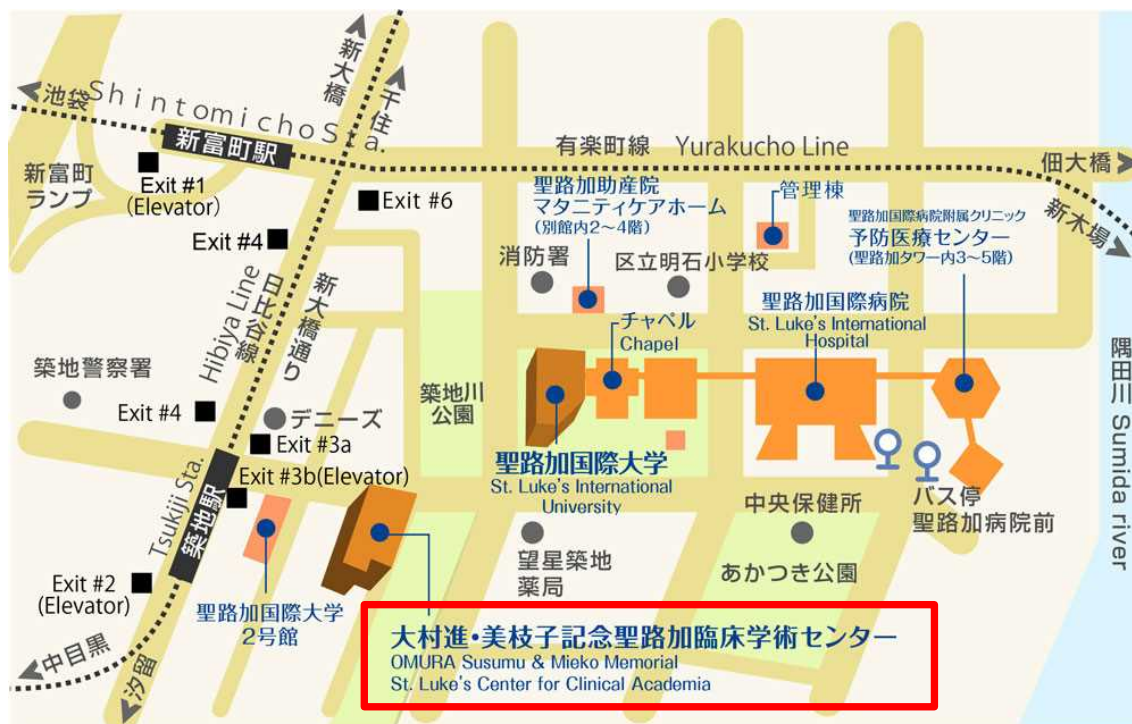

第41回 経食道心エコー講習会 会場のご案内

聖路加国際大学 大村進・美枝子記念 聖路加臨床学術センター

B1F 日野原ホール

〒104-0045 東京都中央区築地 3-6-2

地下鉄

- ・東京メトロ 日比谷線「築地駅」

3番出口または4番出口を出て、デニーズを左手に日刊スポーツ本社向かい（徒歩1分）

- ・東京メトロ 有楽町線「新富町駅」

6番出口を出て、三つ目の交差点を左折して横断歩道を直進、日刊スポーツ本社向かい（徒歩4分）

バス

- ・都営バス 錦11系統（錦糸町駅前発 新大橋・茅場町経由 築地駅前 行き）

築地駅前 停留所（終点）下車 徒歩3分

- ・都営バス 東15系統（深川車庫発 豊洲駅・明石町経由 東京駅八重洲口 行き）

聖路加病院前 停留所下車 徒歩5分